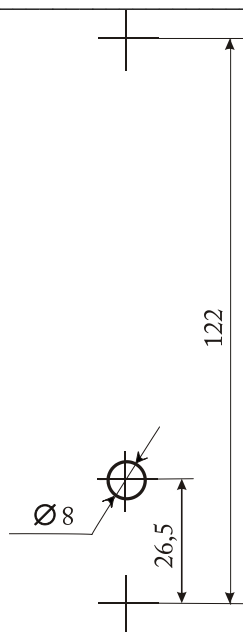

Дата заполнения _____

Заполняет ремонтная служба:

Обнаруженные неисправности, механические повреждения _____

Ремонтные работы _____

Изделие отремонтировал _____ дата ремонта _____

Проверил _____

Вид ремонта: гарантийный/платный _____

Стоимость ремонта _____

Накладные расходы _____

Сумма _____

Рис.1. Разметка под установку КУ

Служба технической поддержки

www.eltis.com
тел. +7 (812) 326 15 52
E-mail: support.tech@eltis.com

ЭЛТИС ТРЕЙДИНГ
ПЕТЕРБУРГ,
197101, Россия,
г. Санкт-Петербург,
Петроградская наб.,
д.34, литер «А»
Тел:+7 (812) 326 93 46
E-mail: led@eltis.com

ЭЛТИС ТРЕЙДИНГ
МОСКВА,
119270, Россия,
г. Москва, ул. Неверовского.,
д.9, оф.519
Тел:+7 (495) 280 71 10
E-mail: mov@eltis.com

ЭЛТИС ТРЕЙДИНГ
НОВОСИБИРСК
630091, Россия,
г. Новосибирск,
ул. Мичурина, д.21,
подъезд 1, пом.1
Тел:+7 (383) 209 07 23
E-mail: ovb@eltis.com